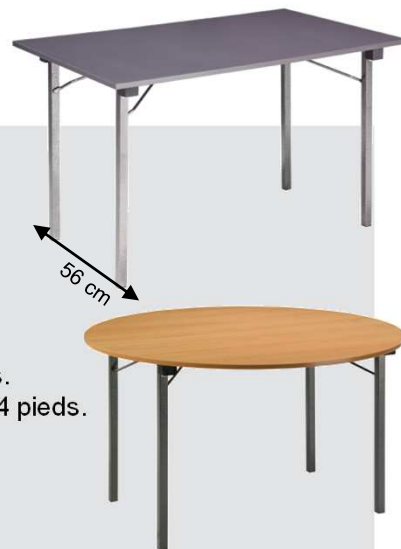

### PIETEMENT

- Tube acier 30 x 30 x 1.5 mm - Finition: martelé antique

### DONNEES TECHNIQUES

- Ouverture et fermeture rapides sans utilisation d'outils supplémentaires.
- Système de fermeture autobloquant. Embout résistant à l'usure sur les 4 pieds.
- Grande stabilité et liberté maximale pour les jambes
- 4 patins pour la protection des plateaux lors de l'empilage.
- Le piètement est fixé sur le dessous du plateau grâce à des clips.
- Les tables sont équipées de barres de renfort.
- Les piètements et les plateaux sont livrables séparément

### DIMENSIONS

Plateau	Dimensions plateau / poids table	Hauteur
Multipli 18mm bouleau / Betonplex 18mm bouleau, Origine Finlande	120, 160 ou 180 x 80cm 19.4 kg/ 27.7 kg /29 kg	74 cm
	122, 152,5 ou 183 x 76cm 183 x 91,5cm 183 ou 244 x 122cm (ovale)	
	Ø 120, 150 ou 180 cm 21.8 kg / 27.4 kg / 40.2 kg	74 cm
" "	Ø 122, 152,5, 168 ou 183cm	
Mélamine 18mm	120, 160 ou 180 x 80cm 20.6 kg / 28.3 kg / 29.7 kg	74 cm
" "	Ø 120, 150 ou 180 cm 22.8 kg / 31.2 kg / 39.7 kg	74 cm
Stratifié 24mm	120, 160 ou 180 x 80cm 22.9 kg/ 31.5kg/ 34 kg	74 cm
	183 ou 244 x 122cm (ovale)	
" "	Ø 120, 150 ou 180 cm 25.6 kg/ 35.5 kg/ 47.6 kg	74 cm
MDF 18mm	120, 160 ou 180 x 80cm 122, 152,5 ou 183 x 76cm 183 x 91,5cm 183 ou 244 x 122cm (ovale)	74 cm
	Ø 120, 150 ou 180 cm Ø 122, 152,5, 168 ou 183cm	74 cm