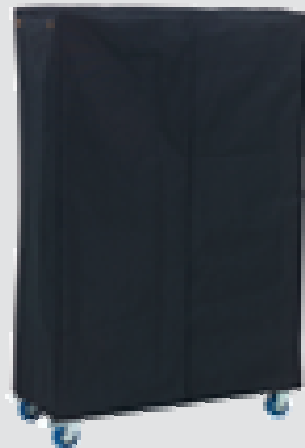

transportkar I EUROPA

TRANSPORTKAR

- Functionele transportkar voor 25, 50 of 100 klapstoelen
- 3 functies: transporteren, beschermen en opbergen van de stoelen
- Lakafwerking: hamerslag antiek
- De kar is uitgerust met opgevulkaniseerde wielen van dia 100mm of dia 125mm
- 2 zwenkwielen geremd + 2 bokwielen
- 25 klapstoelen
Hoogte: 85 cm
Lengte: 104 cm
Breedte: 45 cm

TOEBEHOREN

- Beschermingshoes (stof & regen) voor kar met 50 Europa klapstoelen

ALLE INFORMATIE IS ONDER VOORBEHOUD VAN PRODUCTWUZIGINGEN