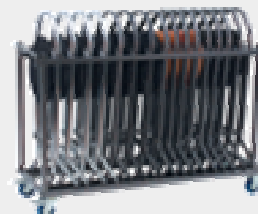

### STRUCTURE

- Tube acier Ø 32 x 1.5 mm
- Embout résistant à l'usure sur les 4 pieds
- Barre de renfort entre les pieds qui peut aussi servir de repose-pieds

#### Position fermée

- Hauteur: 101 cm
- Épaisseur 8 cm

### COULEUR STRUCTURE & TABOURET

- Finition: martelé antique ou chromé
- Assise: T-Line hêtre, mélamine noire, multipli, tissu noir à motifs ou cuir artificiel noir ou blanc

### CHARIOT DE TRANSPORT

- Chariot pour 14-17 tabourets Popular
- 3 fonctions: transport, stockage et protection des tables
- Finition: martelé antique
- Le chariot est équipé de roues en caoutchouc vulcanisé d'un diamètre de 100 mm.
- 2 roues pivotantes à frein + 2 roues fixes (option: 4 roues pivotantes)
- Hauteur: 115 cm
- Longueur: 150 cm
- Largeur: 53 cm